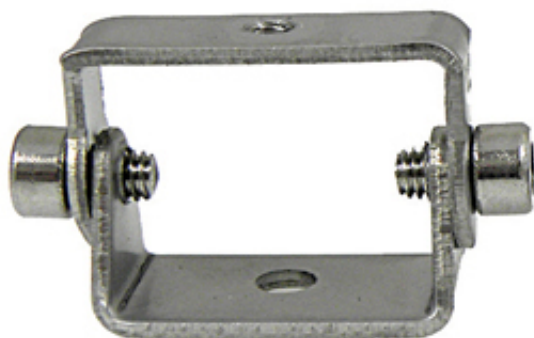

Support orientable pour profil

Note : Pas noté

[Poser une question sur ce produit](#)

AVANTAGES produit

? **ULTRAPRATIQUE**

? **SIMPLE À UTILISER**

? **ORIENTABLE à 180°**

? **SIMPLE À UTILISER**

? **PERMET D'ORIENTER LA PLUPART DES TYPE DE PROFILS**

Voilà une nouveauté extrêmement intéressante !

Pratique, efficace et simple d'utilisation, ces petites pièces articulées sont clipsables, mobiles et orientables. Elles permettent ainsi de fixer les profils (sans distinction de surface) et d'en modifier l'angle d'éclairage. Une infinité d'applications nouvelles vous sont ainsi offertes !

N. B. : Clips non fournis, à commander séparément