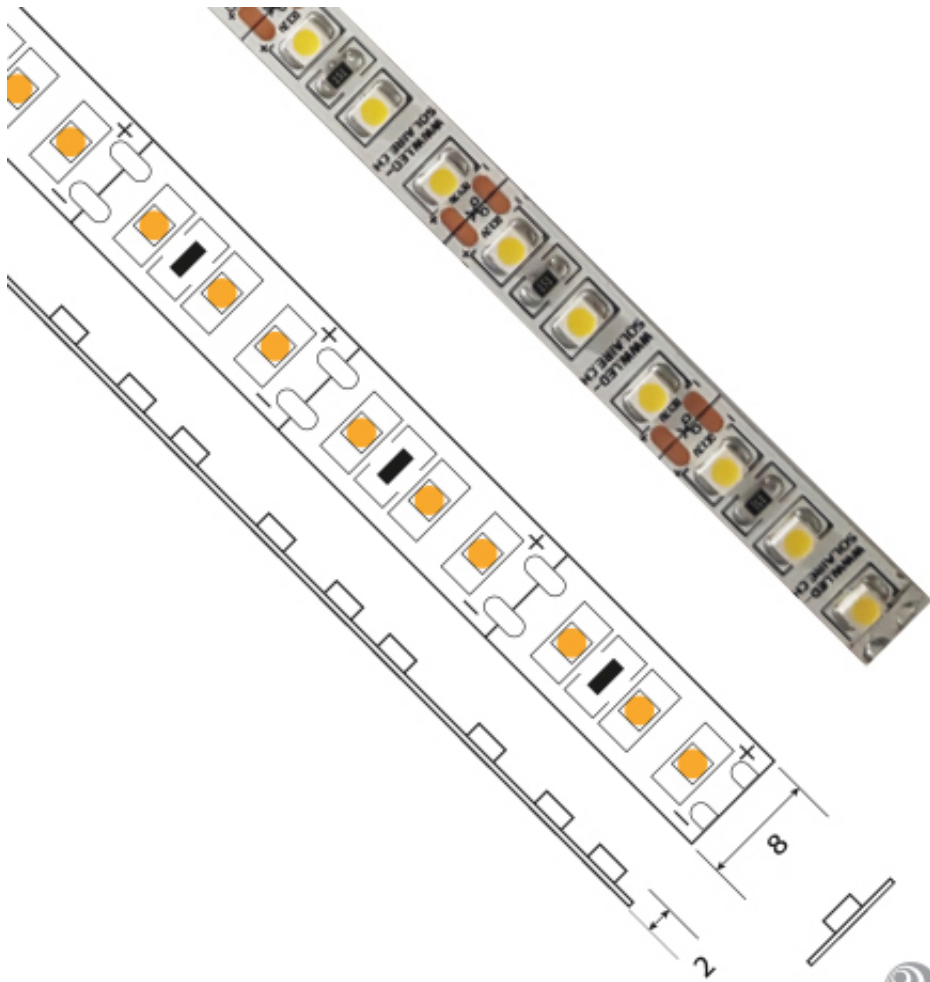

RUBANS 9.6 W/m non étanche - 120 LED/M

Note : Pas noté

[Poser une question sur ce produit](#)

Grâce à son double adhésif (3M), un ruban LED se fixe très facilement. Il est possible, selon les modèles, de découper le bandeau à certains endroits (tous les 2,5 à 10 cm) – ce qui permet de l'ajuster parfaitement à l'emplacement qui sera le sien.

N. B. : Afin de garantir une dissipation optimale de la chaleur générée par les rubans LED, il est impératif d'utiliser un profil aluminium adapté et de ne pas dépasser une longueur de 750 cm d'un seul tenant.

VDR-AC9100

VDR-AC9200

VDR-AC9300

VDR-AC9400

PROFILS ENCASTRABLES ÉTANCHE

VDR-AC5100

VDR-AC5800

VDR-AC5000