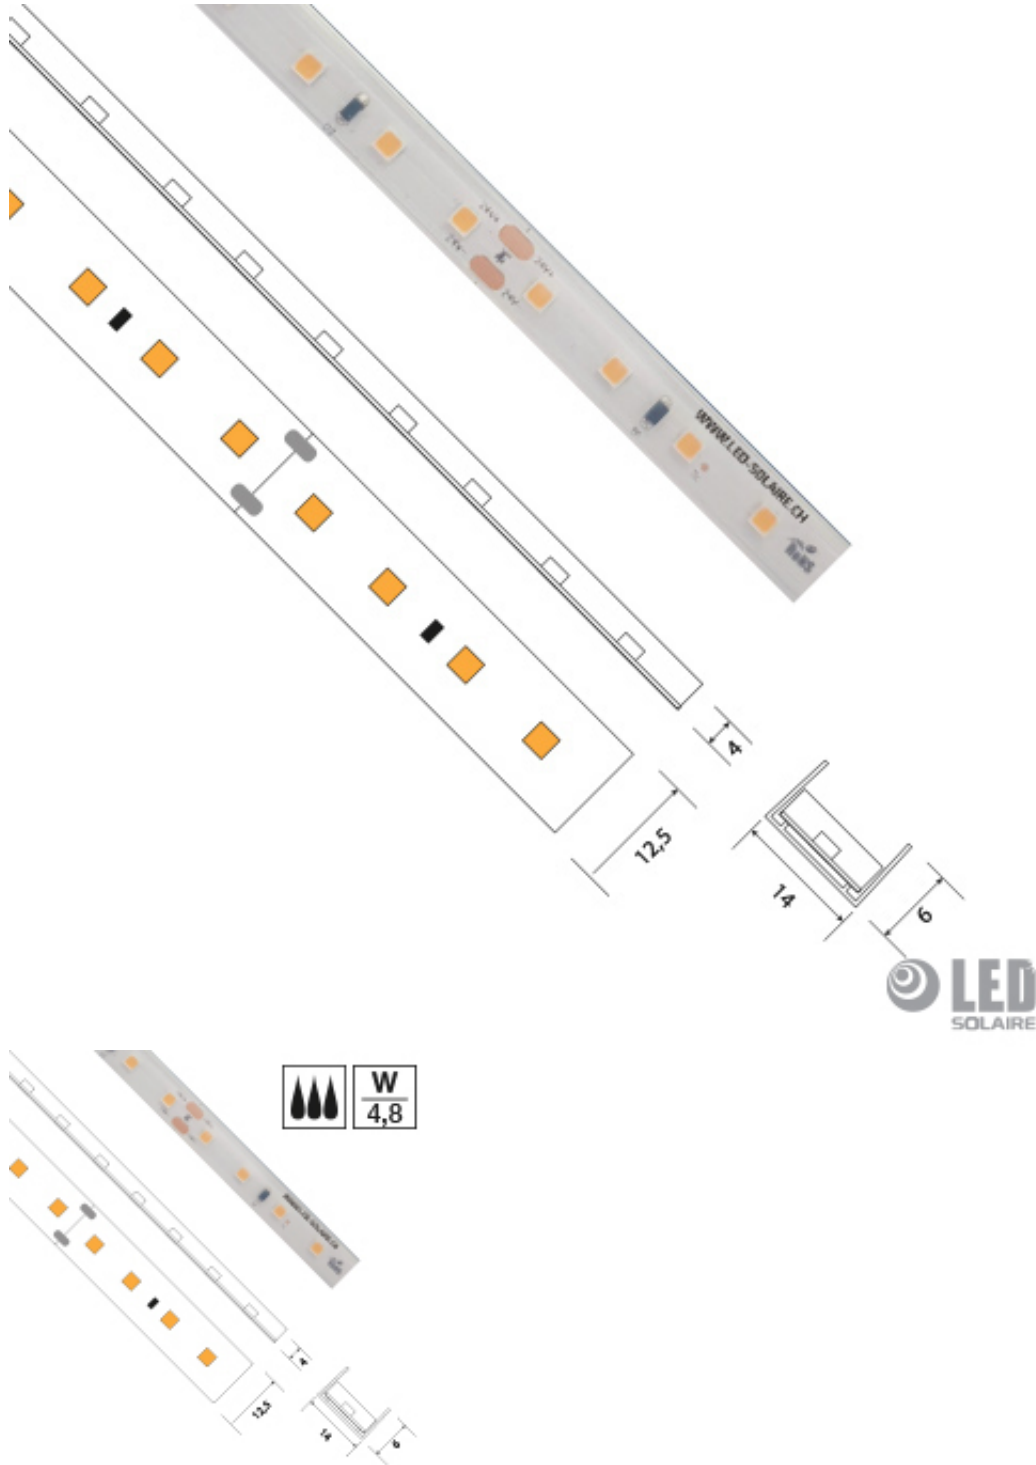

RUBANS LED 4,8 W/M POUR HAUTES TEMPÉRATURES Étanches - 80 LED/M - 24V

Note : Pas noté

[Poser une question sur ce produit](#)

Spécialement conçu pour les hautes températures allant jusqu'à 100°C, ce ruban étanche est idéal par exemple pour créer une ambiance zen et relaxante dans un sauna ou un hammam.

PROFILS COMPATIBLES

PROFILS APPARENTS

VDR-AC2400

VDR-AC5400

VDR-AC5600

VDR-AC5300

VDR-AC5500

VDR-AC5800

PROFILS MULTIÉCLAIRAGE

VDR-AC6000

VDR-AC2800

VDR-AC2600

VDR-AC2900

PROFILS D'ANGLE

VDR-AC6800

VDR-AC6800L

VDR-AC9100

VDR-AC9200

VDR-AC9300

VDR-AC9400

PROFILS ENCASTRABLES ÉTANCHE

VDR-AC5100

VDR-AC5800

VDR-AC5000