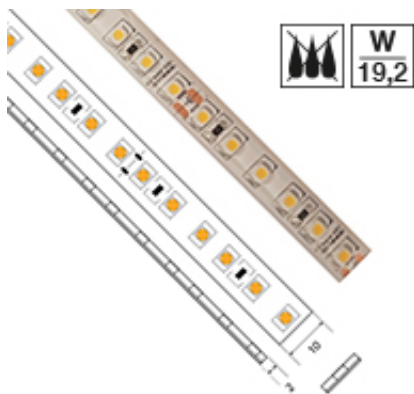

**Ruban 19,2 W/M non étanche - 120 LED/m**

**Note** : Pas noté

[Poser une question sur ce produit](#)

**Description du produit** : Ce ruban LED offre un excellent rapport qualité/prix et une remarquable puissance d'éclairage, nul doute que ce ruban – 24V - 19,2W/M - 120 LEDs/m – saura satisfaire à vos exigences les plus strictes.