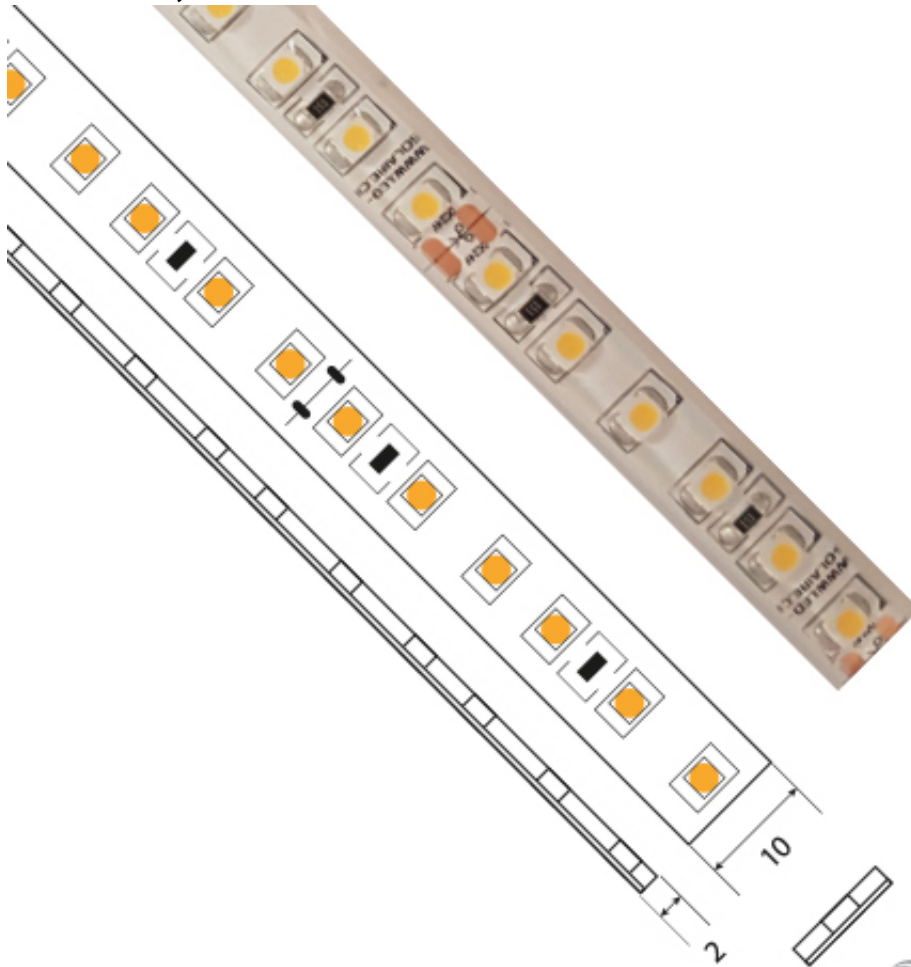

**Ruban 19,2 W/M non étanche - 120 LED/m**

**Note** : Pas noté

[Poser une question sur ce produit](#)

**Description du produit** : Ce ruban LED offre un excellent rapport qualité/prix et une remarquable puissance d'éclairage, nul doute que ce ruban – 24V - 19,2W/M - 120 LEDs/m – saura satisfaire à vos exigences les plus strictes.

## PROFILS ENCASTRABLES BÉTON

VDR-AC9000