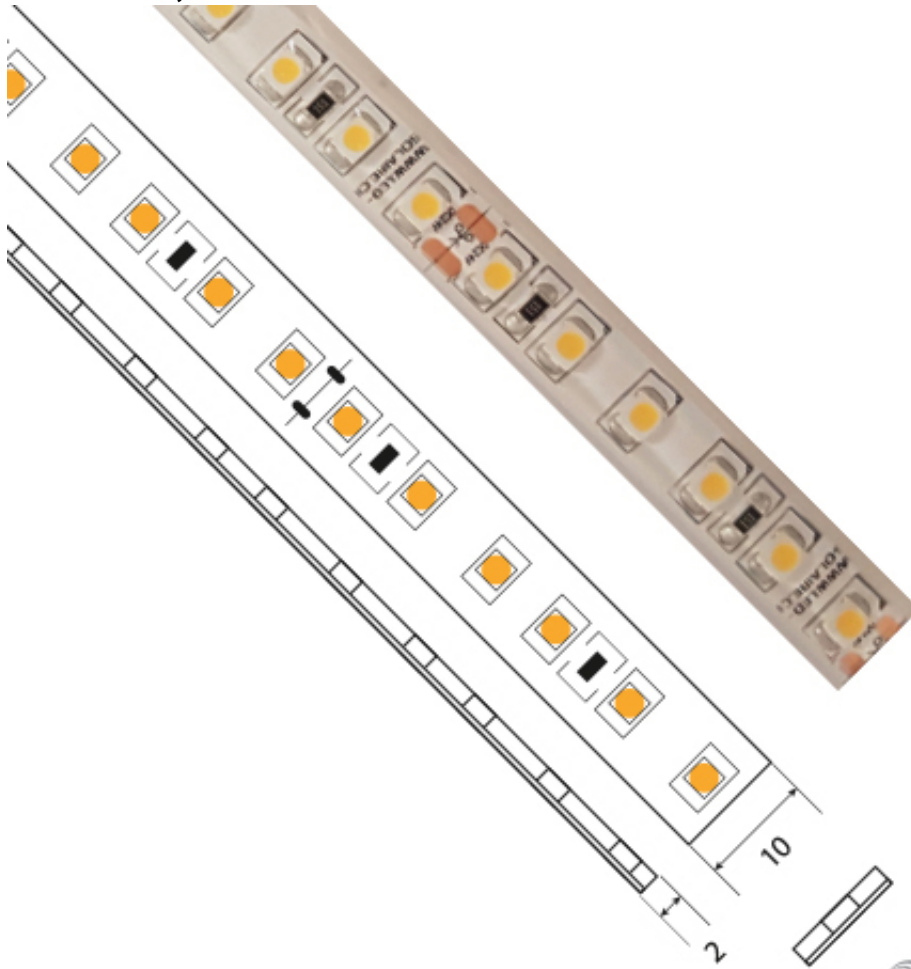

Ruban 19,2 W/M non étanche - 120 LED/m

Note : Pas noté

[Poser une question sur ce produit](#)

Description du produit : Ce ruban LED offre un excellent rapport qualité/prix et une remarquable puissance d'éclairage, nul doute que ce ruban – 24V - 19,2W/M - 120 LEDs/m – saura satisfaire à vos exigences les plus strictes.

PROFILS COMPATIBLES

PROFILS APPARENTS

VDR-AC2400

VDR-AC5400

VDR-AC5600

VDR-AC5300

VDR-AC5500

VDR-AC5900

PROFILS MULTIÉCLAIRAGE

VDR-AC6000

VDR-AC2800

VDR-AC2600

VDR-AC2900

PROFILS D'ANGLE

VDR-AC6800

VDR-AC6800L

VDR-AC8400

VDR-AC8500

VDR-AC8900

VDR-AC6500

VDR-AC8600

PROFILS ENCASTRABLES BÉTON

VDR-AC9000

PROFILS ENCASTRABLES À SEC