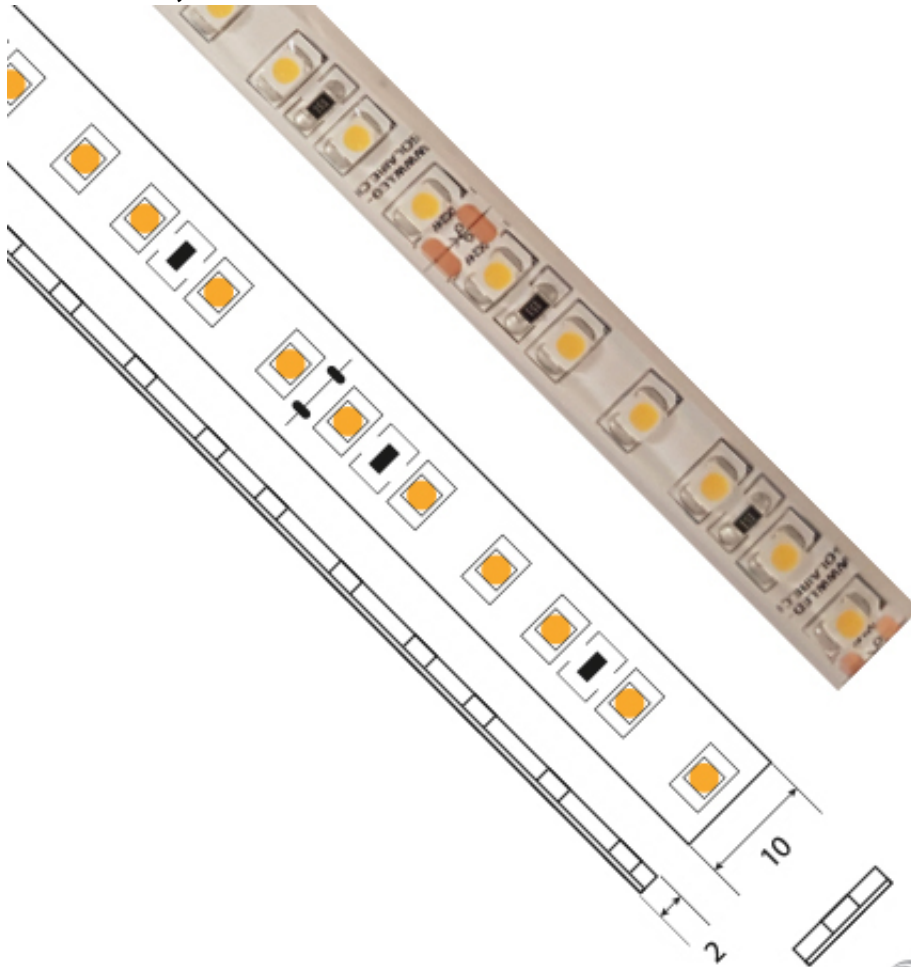

**Ruban 19,2 W/M non étanche - 120 LED/m**

**Note :** Pas noté

[Poser une question sur ce produit](#)

**Description du produit** : Ce ruban LED offre un excellent rapport qualité/prix et une remarquable puissance d'éclairage, nul doute que ce ruban – 24V - 19,2W/M - 120 LEDs/m – saura satisfaire à vos exigences les plus strictes.

#### PROFILS APPARENTS

VDR-AC2400

VDR-AC5400

VDR-AC5600

---

VDR-AC5300

VDR-AC5500

VDR-AC5900

## PROFILS ENCASTRABLES BÉTON

VDR-AC9000