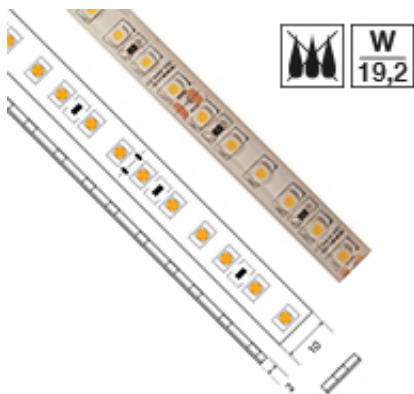

**Ruban 19,2 W/M non étanche - 120 LED/m**

**Note :** Pas noté

[Poser une question sur ce produit](#)

**Description du produit** : Ce ruban LED offre un excellent rapport qualité/prix et une remarquable puissance d'éclairage, nul doute que ce ruban – 24V - 19,2W/M - 120 LEDs/m – saura satisfaire à vos exigences les plus strictes.