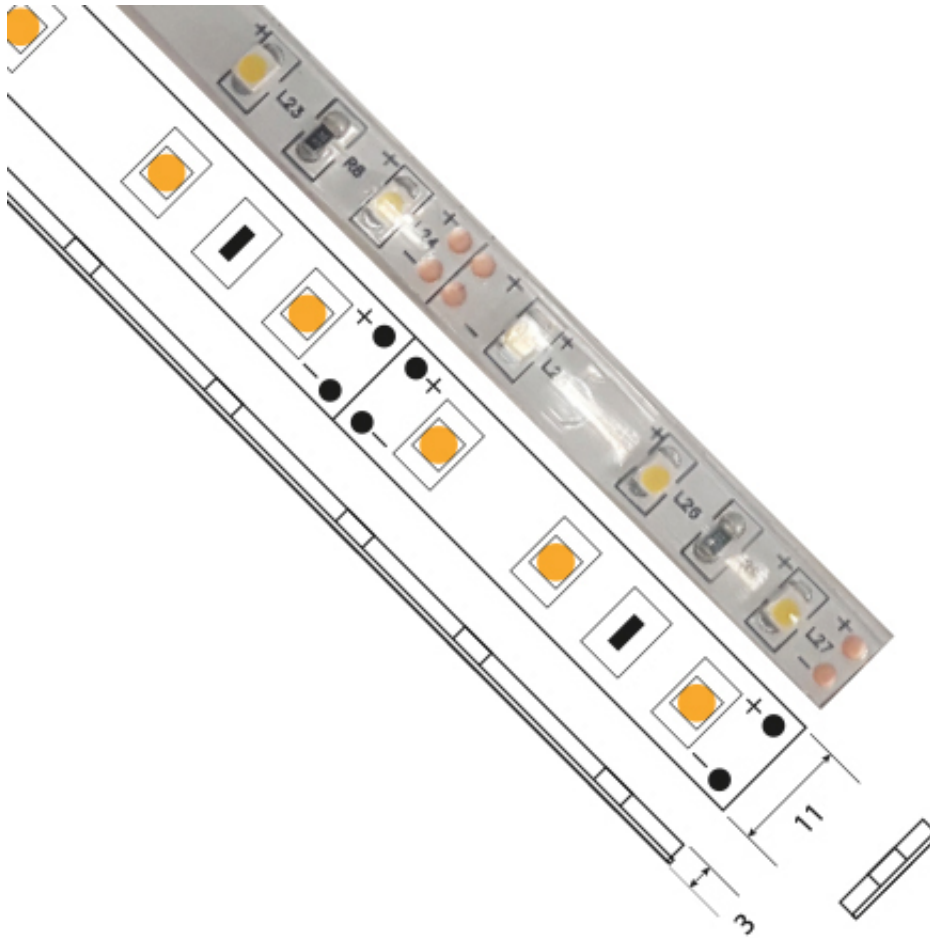

Ruban 4.8 W/m étanche IP67 - 60 LED/M

Note : Pas noté

[Poser une question sur ce produit](#)

Description : Ils n'ont pas vocation à remplacer un point lumineux classique. Ils servent à créer une ambiance lumineuse sans être à proprement parler une solution pour éclairer. Équipés de 60 LEDs/m, ils diffusent une lumière douce et discrète – pour une application allant des armoires aux escaliers intérieurs et extérieurs.

PROFILS COMPATIBLES

PROFILS APPARENTS

VDR-AC5600

VDR-AC5300

VDR-AC5500

VDR-AC5900

VDR-AC6700

VDR-AC6800

PROFILS MULTIÉCLAIRAGE

VDR-AC6000

VDR-AC2800

VDR-AC2600

VDR-AC2900

PROFILS D'ANGLE

VDR-AC6800

VDR-AC6800L

VDR-AC9200

PROFILS ENCASTRABLES ÉTANCHE

VDR-AC5100

VDR-AC5800

VDR-AC5000

PROFILS POR SOLS

VDR-AC2200

VDR-AC2300