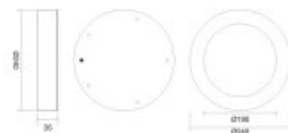

PANNEAU SLIM ROND APPARENT Ø240mm

Notice : Pas noté

[Poser une question sur ce produit](#)
