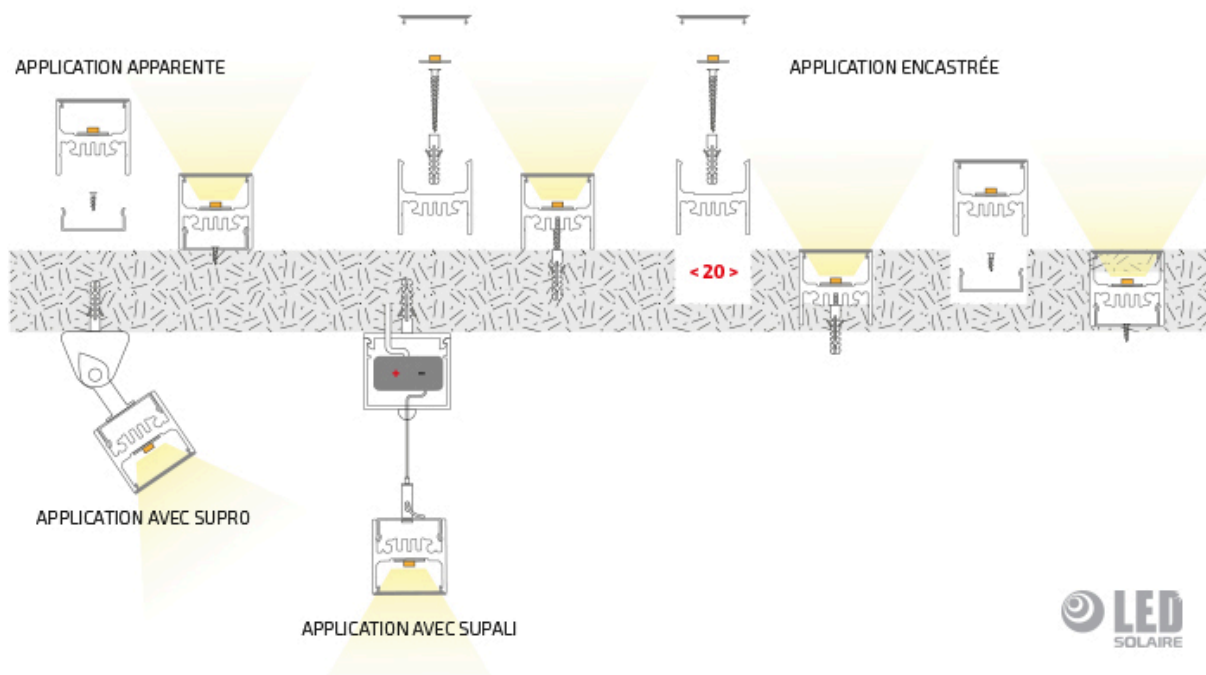

PROFIL FRAMELESS AC1700B

Matériau : Pas noté

[Poser une question sur ce produit](#)

Description du produit : Avec ses différents couvercles, vous avez plusieurs possibilités de diffusion de lumière, soit :

- Angle à 10°
- Angle à 30°
- Angle à 60°
- Angle à 120°

AVANTAGES :

- ? PROFIL RECOUVERT PAR LE CACHE (bords du profil non visibles)
 - ? SOBRIÉTÉ ET DISCRÉTION
 - ? CLIPS DE FIXATION NON VISIBLES
 - ? ANGLES DE DIFFUSION À CHOIX
 - ? FINITION BLANC
-