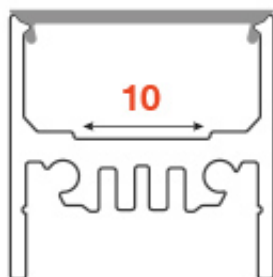

PROFIL FRAMELESS AC1700B

Matériau : Pas noté

[Poser une question sur ce produit](#)

Description du produit : Avec ses différents couvercles, vous avez plusieurs possibilités de diffusion de lumière, soit :

- Angle à 10°
- Angle à 30°
- Angle à 60°
- Angle à 120°

AVANTAGES :

- ? PROFIL RECOUVERT PAR LE CACHE (bords du profil non visibles)
 - ? SOBRIÉTÉ ET DISCRÉTION
 - ? CLIPS DE FIXATION NON VISIBLES
 - ? ANGLES DE DIFFUSION À CHOIX
 - ? FINITION BLANC
-