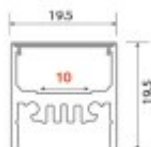

PROFIL FRAMELESS AC1700B

Matériau : Pas noté

[Poser une question sur ce produit](#)

Description du produit : Avec ses différents couvercles, vous avez plusieurs possibilités de diffusion de lumière, soit :

- Angle à 10°
- Angle à 30°
- Angle à 60°
- Angle à 120°

AVANTAGES :

- ? PROFIL RECOUVERT PAR LE CACHE (bords du profil non visibles)
 - ? SOBRIÉTÉ ET DISCRÉTION
 - ? CLIPS DE FIXATION NON VISIBLES
 - ? ANGLES DE DIFFUSION À CHOIX
 - ? FINITION BLANC
-