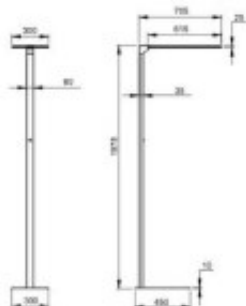

## Luminaire LED sur pied

**Note :** Pas noté

[Poser une question sur ce produit](#)

De LED Solaire vous ouvre les portes d'un monde où le *less is more* est roi !

- ? **PRATIQUE, ET, ESTHÉTIQUE**
- ? **TÊTE DE LAMPE PLATE ET TRANSLUCIDE**
- ? **EMBASE EN C – POUR UNE STABILITÉ OPTIMALE**
- ? **MOBILE, FACILEMENT TRANSPORTABLE**
- ? **UN ÉCLAIRAGE VERS LE HAUT ET VERS LE BAS**
- ? **UN DÉTECTEUR DE PRÉSENCE (EN OPTION)**
- ? **UN CAPTEUR DE LUMINOSITÉ (AUTORÉGLAGE) (EN OPTION)**
- ? **VARIABLE (VARIATEUR ROTATIF 1-10 V) (EN OPTION)**
- ? **UNE LONGUE DURÉE DE VIE**
- ? **FONCTIONNALITÉ ET EFFICACITÉ ÉNERGÉTIQUE MAXIMALES**