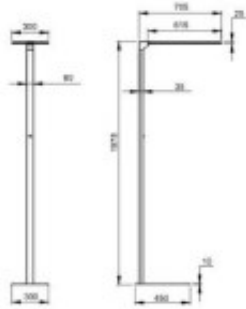

## Luminaire LED sur pied

**Note** : Pas noté

[Poser une question sur ce produit](#)

De **LED Solaire** vous ouvre les portes d'un monde où le *less is more* est roi !

- ? **PRATIQUE, ET, ESTHÉTIQUE**
- ? **TÊTE DE LAMPE PLATE ET TRANSLUCIDE**
- ? **EMBASE EN C – POUR UNE STABILITÉ OPTIMALE**
- ? **MOBILE, FACILEMENT TRANSPORTABLE**
- ? **UN ÉCLAIRAGE VERS LE HAUT ET VERS LE BAS**
- ? **UN DÉTECTEUR DE PRÉSENCE (EN OPTION)**
- ? **UN CAPTEUR DE LUMINOSITÉ (AUTORÉGLAGE) (EN OPTION)**
- ? **VARIABLE (VARIATEUR ROTATIF 1-10 V) (EN OPTION)**
- ? **UNE LONGUE DURÉE DE VIE**
- ? **FONCTIONNALITÉ ET EFFICACITÉ ÉNERGÉTIQUE MAXIMALES**