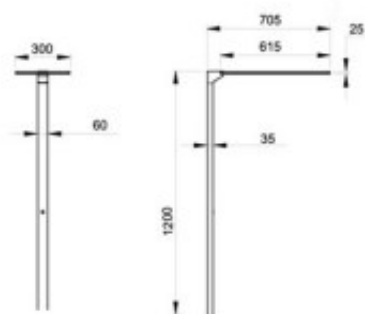

Luminaire LED TRANCE de table

Marque : Pas noté

[Poser une question sur ce produit](#)
