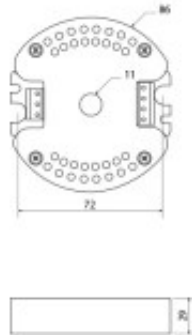

ALIMENTATIONS RONDE à bornier 24V

Price : Pas noté

[Poser une question sur ce produit](#)

Description technique Besoin d'un éclairage moderne et efficace en toute confiance et simplicité ? Cette nouvelle alimentation LED LED-Solaire est alors faite pour vous !

? **UNE FORME RONDE IDÉALEMENT CONÇUE POUR LES BOÎTIERS D'ENCASTREMENT**

? **DEUX PUISSANCES – 60 ET 120 W**

? **MATÉRIEL ENCASTRABLE**

? **UNE PARFAITE LUMINOSITÉ SANS SCINTILLEMENT**

Cette alimentation ronde et compacte permet une parfaite intégration dans les boîtiers d'encastrement. Elle est une solution idéale lors de rénovations. Elle délivre une tension de 24 V DC stabilisée garantissant à toute installation de rubans LED 24 V une fiabilité sans faille et fonctionne sur une plage de tension d'entrée allant de 180 à 264 V.

N. B. : Si la version 120 W impose de n'avoir qu'un seul tube dans le boîtier d'encastrement, la version 60 W permet, elle, d'en avoir plusieurs.
